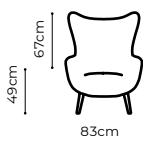

FIDO

Fotel i podnóżek dostępne wyłącznie w obiciu z tkaniny.