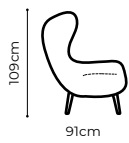

FIDO

Fotel i podnóżek dostępne wyłącznie w obiciu z tkaniny.