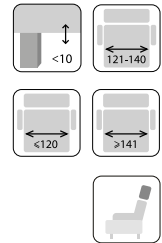

ALA

Fotel stały 1(50)S ze skrzynią
szer./gł./wys. 82/82/83 cm
gł./wys. siedziska 54/ 44 cm
wys. nóżek 5 cm

Sofa z funkcją spania 2(140)FF
szer./gł./wys. 167/97/86 cm
gł./wys. siedziska 58/49 cm
wys. nóżek 5 cm
system rozkładania
STELAŻ WŁOSKI MONO
pow. spania 120 x 196 cm

Dostępna również wersja:
2(160)FF
szer. sofy 187 cm
pow. spania 140 x 196 cm

2(180)FF
szer. sofy 207 cm
pow. spania 160 x 196 cm

Zagłówek do sofy i fotela
dostępny opcjonalnie.

sofa Ala 2(140)FF, fotel Ala 1(50)S
tkanina CITY 70, noga czarna

NOWOŚĆ

KOLEKCJA
DOSTĘPNA W OBICIU
Z TKANINY, SKÓRY
MADRAS ORAZ
W ŁĄCZENIU SKÓRA / SKAJ

FUNKCJE SOFY

COSIMO

Taboret TB

szer./gł./wys. 124/77/47 cm
wys. nóżek 20 cm

Narożnik z funkcją spania 1(130)L-1D80(5)P

szer./gł./wys. 266/169/82 cm
gł./wys. siedziska 61/47 cm
wys. nóżek 20 cm
system rozkładania POŁĄCZ I ŚPIJ
pow. spania 137x181 cm

Narożnik z funkcją spania 1D80(5)L-1(130)P

szer./gł./wys. 266/169/82 cm
gł./wys. siedziska 61/47 cm
wys. nóżek 20 cm
system rozkładania POŁĄCZ I ŚPIJ
pow. spania 137x181 cm

Dostępna także wersja:

Fotel stały 1(55)