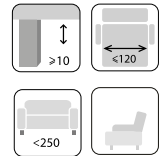

KOLEKCJA
DOSTĘPNA W OBICIU
Z TKANINY ORAZ
W ŁĄCZENIU SKÓRA / SKAJ