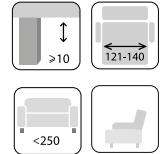

KOLEKCJA
DOSTĘPNA W OBICIU
Z TKANINY, SKÓRY
MADRAS ORAZ
W ŁĄCZENIU SKÓRA / SKAJ