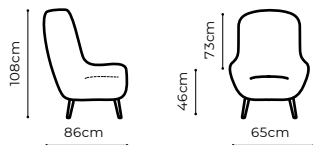

DOT II

Fotel dostępny w szerokiej gamie kolorystycznej tkanin i w skórze MADRAS.