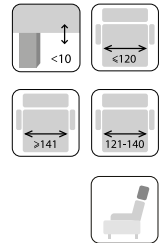

Dostępne również:

2(160)FFL-1D(1)SP / 1D(1)SL-2(160)FFP

szer./gt./wys. 261/165/88 cm

pow. spania 140 x 196 cm

2(180)FFL-1D(1)SP / 1D(1)SL-2(180)FFP

szer./gt./wys. 281/165/88 cm

pow. spania 160 x 196 cm

wysokość nóżek: 6 cm

Dostępna również:

2(160)FF – szer. sofy 181 cm
pow. spania 140 x 196 cm

2(180)FF – szer. sofy 201 cm
pow. spania 160 x 196 cm

wysokość nóżek: 5 cm
(zintegrowane ze stelażem)
kolor czarny

sofa Ema 2(160)FF
tkanina Pík 15, noga chromowana

KOLEKCJA
DOSTĘPNA W OBICIU
Z TKANINY, SKÓRY
MADRAS ORAZ
W ŁĄCZENIU SKÓRA / SKAJ

FUNKCJE SOFY

FIORD

Taboret TBS ze skrzynką
szer./gł./wys. 56/56/45 cm
wys. nóżek 15 cm

Fotel stały 1
szer./gł./wys. 81/78/87 cm
gł./wys. siedziska 50/49 cm
wys. nóżek 20 cm