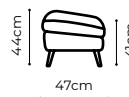

FIDO

Fotel i podnóżek dostępne wyłącznie w obiciu z tkaniny.