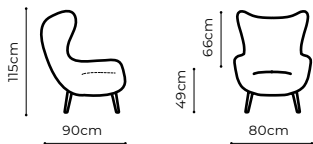

ZING II

Opcjonalny zagłówek

Fotel dostępny w szerokiej gamie kolorystycznej tkanin i w skórze MADRAS.