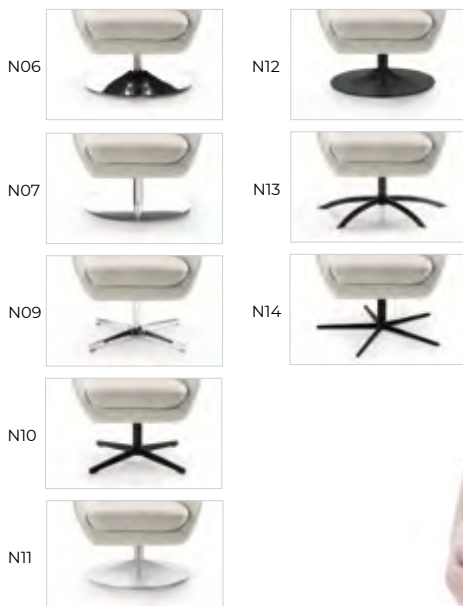

Możliwość wyboru rodzaju podstawy: