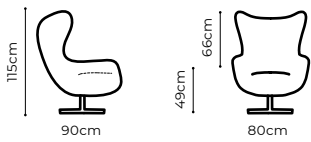

ZING

Możliwość wyboru rodzaju podstawy:

Opcjonalny zagłówek

Fotel dostępny w szerokiej gamie kolorystycznej tkanin i w skórze MADRAS.