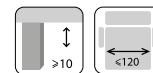

KOLEKCJA
DOSTĘPNA W OBICIU
Z TKANINY ORAZ
W ŁĄCZENIU SKÓRA / SKAJ