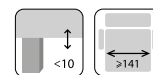

FUNKCJE SOFY

SAXO

Sofa z funkcją spania 3(200)DL
szer./gł./wys. 232/97/92-106 cm
gł./wys. siedziska 61/48 cm
wys. nóżek 10 cm
system rozkładania DL PLUS
**(UWAGA: przed rozłożeniem
funkcji spania konieczne
jest wyciągnięcie zagłówek
z oparcia)**
pow. spania 142x200 cm