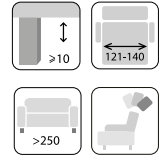

KOLEKCJA
DOSTĘPNA W OBICIU
Z TKANINY, SKÓRY
MADRAS ORAZ
W ŁĄCZENIU SKÓRA / SKAJ