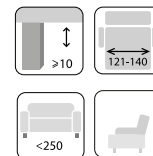

Narożnik z funkcją spania 1D80(5)L-1(130)P

szer./gł./wys. 266/169/82 cm
gł./wys. siedziska 61/47 cm
wys. nóżek 20 cm
system rozkładania POŁĄCZ I ŚPIJ
pow. spania 137x181 cm

Dostępna także wersja:

Fotel stały 1(55)

NOWOŚĆ

KOLEKCJA
DOSTĘPNA WYŁĄCZNIE
W OBICIU Z TKANINY

FUNKCJE NAROŻNIKA

DAYTONA

Fotel stały 1(60)

szer./gł./wys. 98/99/86 cm
gł./wys. siedziska 47/46 cm
wys. nóżek 12 cm

Narożnik z funkcją spania

2(120)QFLW-OTM(4)SP
szer./gł./wys. 233/202/86 cm
gł./wys. siedziska 47/46 cm
wys. nóżek 12 cm
system rozkładania DELFIN
pow. spania 139x196 cm

Narożnik z funkcją spania

OTM(4)SL-2(120)QFPW
szer./gł./wys. 233/202/86 cm
gł./wys. siedziska 47/46 cm
wys. nóżek 12 cm
system rozkładania DELFIN
pow. spania 139x196 cm

Narożnik Daytona 2(120)QFLW-OTM(4)SP
tkanina Solo 255, noga orzech

NOWOŚĆ

**KOLEKCJA DOSTĘPNA
WYŁĄCZNIE
W OBICIU Z TKANINY**

FUNKCJE NAROŻNIKA

DON

Narożnik z funkcją spania
2(140)QFL-OTM(4)SP
szer./gt./wys. 245/197/89 cm
gt./wys. siedziska 56/45 cm
wys. nóżek 10 cm
system rozkładania DELFIN
pow. spania 118x190 cm