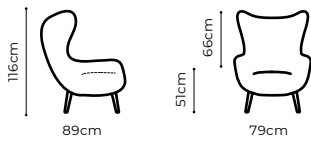

NEO II

Opcjonalny zagłówek

Fotel dostępny w szerokiej gamie kolorystycznej tkanin i w skórze MADRAS.