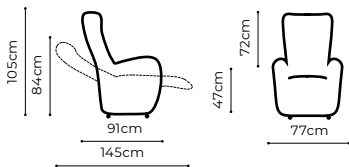

TOM

Fotel dostępny w szerokiej gamie kolorystycznej tkanin i w skórze MADRAS.