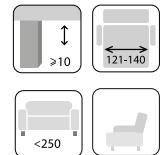

Narożnik z funkcją spania 1D80(5)L-1(130)P

szer./gł./wys. 266/169/82 cm
gł./wys. siedziska 61/47 cm
wys. nóżek 20 cm
system rozkładania POŁĄCZ I ŚPIJ
pow. spania 137x181 cm

Dostępna także wersja:

Fotel stały 1(55)

szer./gł./wys. 110/94/82 cm
gł./wys. siedziska 61/47 cm
wys. nóżek 20 cm

Sofa 1(130)

szer./gł./wys. 185/94/82 cm
gł./wys. siedziska 61/47 cm
wys. nóżek 20 cm

Narożnik Cosimo 1D80(5)L-1(130)P
tkanina Accept 62, noga orzech

NOWOŚĆ

KOLEKCJA
DOSTĘPNA WYŁĄCZNIE
W OBICIU Z TKANINY

FUNKCJE NAROŻNIKA

DAYTONA

Fotel stały 1(60)

szer./gł./wys. 98/99/86 cm
gł./wys. siedziska 47/46 cm
wys. nóżek 12 cm

Narożnik z funkcją spania

2(120)QFLW-OTM(4)SP
szer./gł./wys. 233/202/86 cm
gł./wys. siedziska 47/46 cm
wys. nóżek 12 cm
system rozkładania DELFIN
pow. spania 139x196 cm