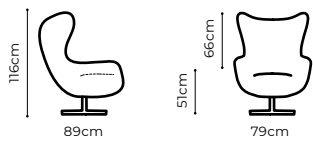

NEO

Możliwość wyboru rodzaju podstawy:

Opcjonalny zagłówek

Fotel dostępny w szerokiej gamie kolorystycznej tkanin i w skórze MADRAS.