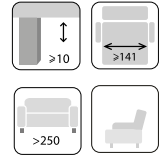

KOLEKCJA
DOSTĘPNA WYŁĄCZNIE
W OBICIU
Z TKANINY