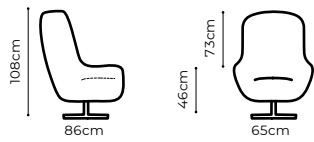

DOT

Możliwość wyboru rodzaju podstawy:

Fotel dostępny w szerokiej gamie kolorystycznej tkanin i w skórze MADRAS.