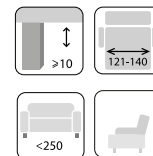

KOLEKCJA
DOSTĘPNA W OBICIU
Z TKANINY, SKÓRY
MADRAS ORAZ
W ŁĄCZENIU SKÓRA / SKAJ