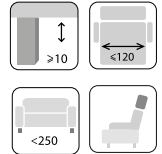

KOLEKCJA
DOSTĘPNA W OBICIU
Z TKANINY, SKÓRY
MADRAS ORAZ
W ŁĄCZENIU SKÓRA / SKAJ