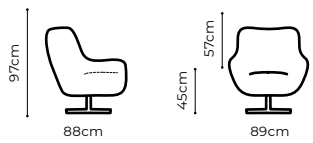

DIM

Możliwość wyboru rodzaju podstawy:

Korpus mebla dostępny zarówno w obiciu z tkaniny, jak i skóry MADRAS.