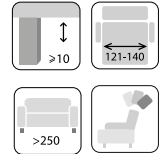

KOLEKCJA
DOSTĘPNA W OBICIU
Z TKANINY, SKÓRY
MADRAS ORAZ
W ŁĄCZENIU SKÓRA / SKAJ