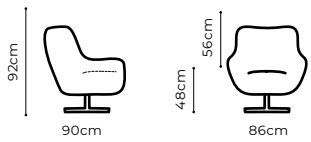

Możliwość wyboru rodzaju podstawy fotela

Nóżki chromowane

Opcjonalny, nakładany zagłówek

XII

szerokość: 52 cm
głębokość: 60 cm
wysokość: 92 cm

XIV

szerokość: 66 cm
głębokość: 63 cm
wysokość: 79 cm

XV

szerokość: 50 cm
głębokość: 61 cm
wysokość: 91 cm

XVI

szerokość: 61 cm
głębokość: 62 cm
wysokość: 91 cm

MADELEINE

szerokość: 63 cm
głębokość: 68 cm
wysokość: 80 cm

BOSS

Możliwość wyboru rodzaju podstawy:

Fotel dostępny w szerokiej gamie kolorystycznej tkanin i w skórze MADRAS.