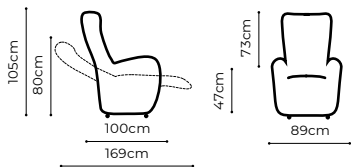

BUSTO

Fotel dostępny w szerokiej gamie kolorystycznej tkanin, w skórze MADRAS i łączeniu skóra/skaj.