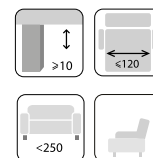

KOLEKCJA
DOSTĘPNA W OBICIU
Z TKANINY ORAZ
W ŁĄCZENIU SKÓRA / SKAJ

FUNKCJE SOFY

OLO

Narożnik z funkcją spania
2(140)QFL-OTM(4)SP
szer./gł./wys. 262/204/77-90 cm
gł./wys. siedziska 57/46 cm
wys. nóżek 10 cm
system rozkładania DELFIN
pow. spania 121x193 cm