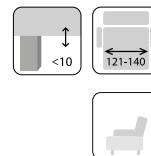

NOWOŚĆ

**KOLEKCJA DOSTĘPNA
WYŁĄCZNIE
W OBICIU
Z TKANINY**

FUNKCJE NAROŻNIKA