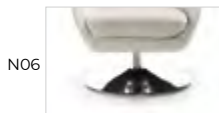

szerokość: 50 cm
głębokość: 61 cm
wysokość: 91 cm

XVI

szerokość: 61 cm
głębokość: 62 cm
wysokość: 91 cm

MADELEINE

szerokość: 63 cm
głębokość: 68 cm
wysokość: 80 cm

BOSS

Możliwość wyboru rodzaju podstawy:

Fotel dostępny w szerokiej gamie kolorystycznej tkanin i w skórze MADRAS.