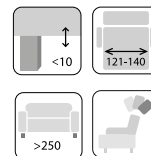

KOLEKCJA
DOSTĘPNA W OBICIU
Z TKANINY, SKÓRY
MADRAS ORAZ
W ŁĄCZENIU SKÓRA / SKAJ