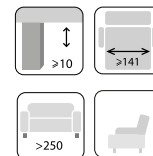

KOLEKCJA
DOSTĘPNA WYŁĄCZNIE
W OBICIU Z TKANINY

FUNKCJE NAROŻNIKA