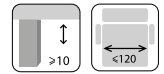

KOLEKCJA
DOSTĘPNA W OBICIU
Z TKANINY ORAZ
W ŁĄCZENIU SKÓRA / SKAJ