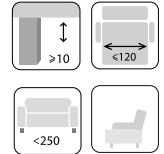

KOLEKCJA
DOSTĘPNA W OBICIU
Z TKANINY, SKÓRY
MADRAS ORAZ
W ŁĄCZENIU SKÓRA / SKAJ